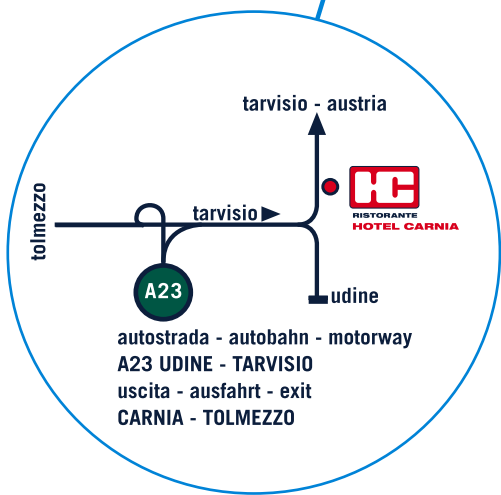

# HOTEL CARNIA ROUTENPLANNER

## AUTOBAHN A23

Biegen Sie an der Autobahnausfahrt Carnia-Tolmezzo nach rechts ab und fahren Sie auf die Bundesstrasse SS52. Der Ausschilderung 5 km in Richtung Tarvisio (Tarvis) folgen, über die Tagliamento-Brücke und dann nach

## AUS UDINE SS13

Folgen Sie der Bundesstrasse SS13 in Richtung Tarvisio 35 km. 5 km nach der Ortschaft Venzone finden Sie das Hotel Carnia auf der rechten Seite.

## AUS TARVIS

Folgen Sie der Bundesstrasse SS13 in Richtung Udine 53 km; Sie finden das Hotel Carnia auf der linken Seite.