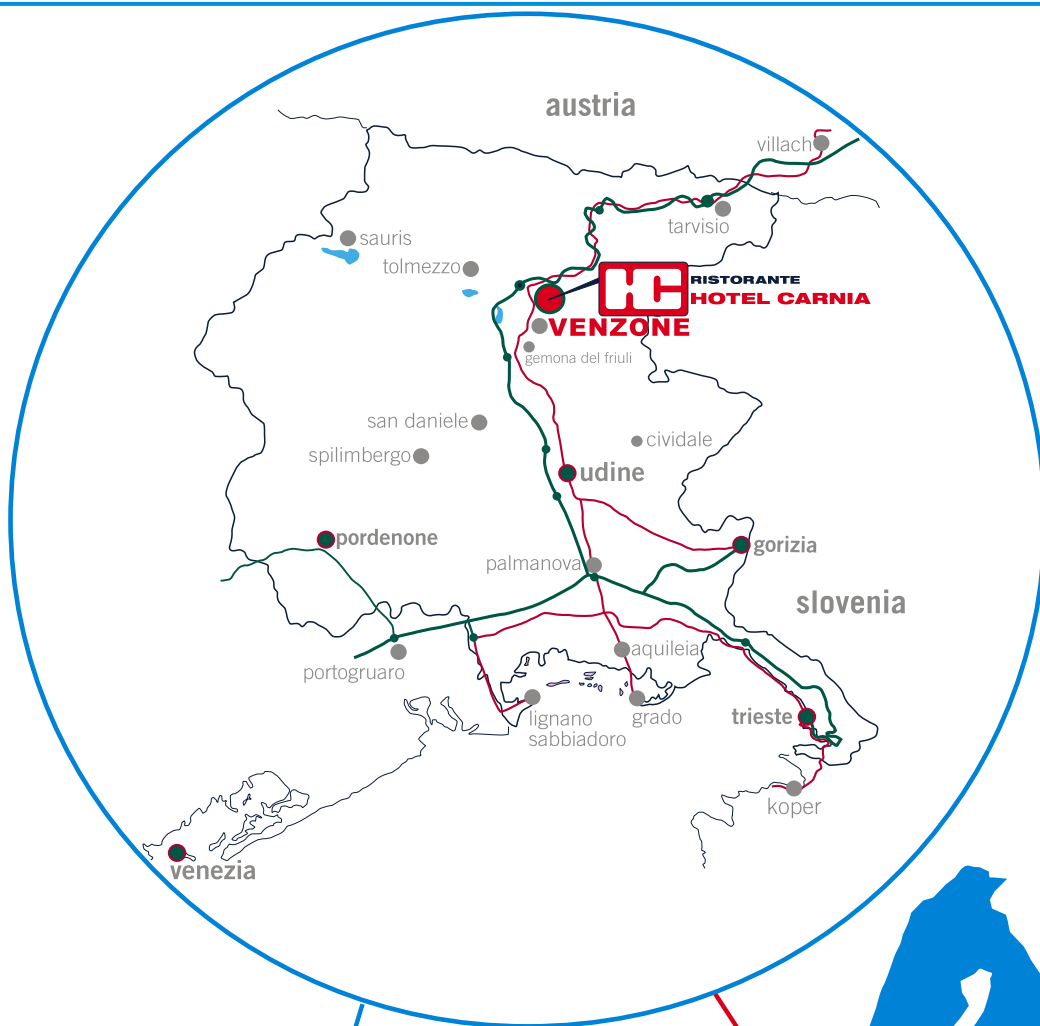

# HOTEL CARNIA ROUTENPLANNER

## AUTOBAHN A23

Biegen Sie an der Autobahnausfahrt Carnia-Tolmezzo nach rechts ab und fahren Sie auf die Bundesstrasse SS52. Der Ausschilderung 5 km in Richtung Tarvisio (Tarvis) folgen, über die Tagliamento-Brücke und dann nach

## AUS UDINE SS13

Folgen Sie der Bundesstrasse SS13 in Richtung Tarvisio 35 km. 5 km nach der Ortschaft Venzone finden Sie das Hotel Carnia auf der rechten Seite.

## AUS TARVIS

Folgen Sie der Bundesstrasse SS13 in Richtung Udine 53 km; Sie finden das Hotel Carnia auf der linken Seite.