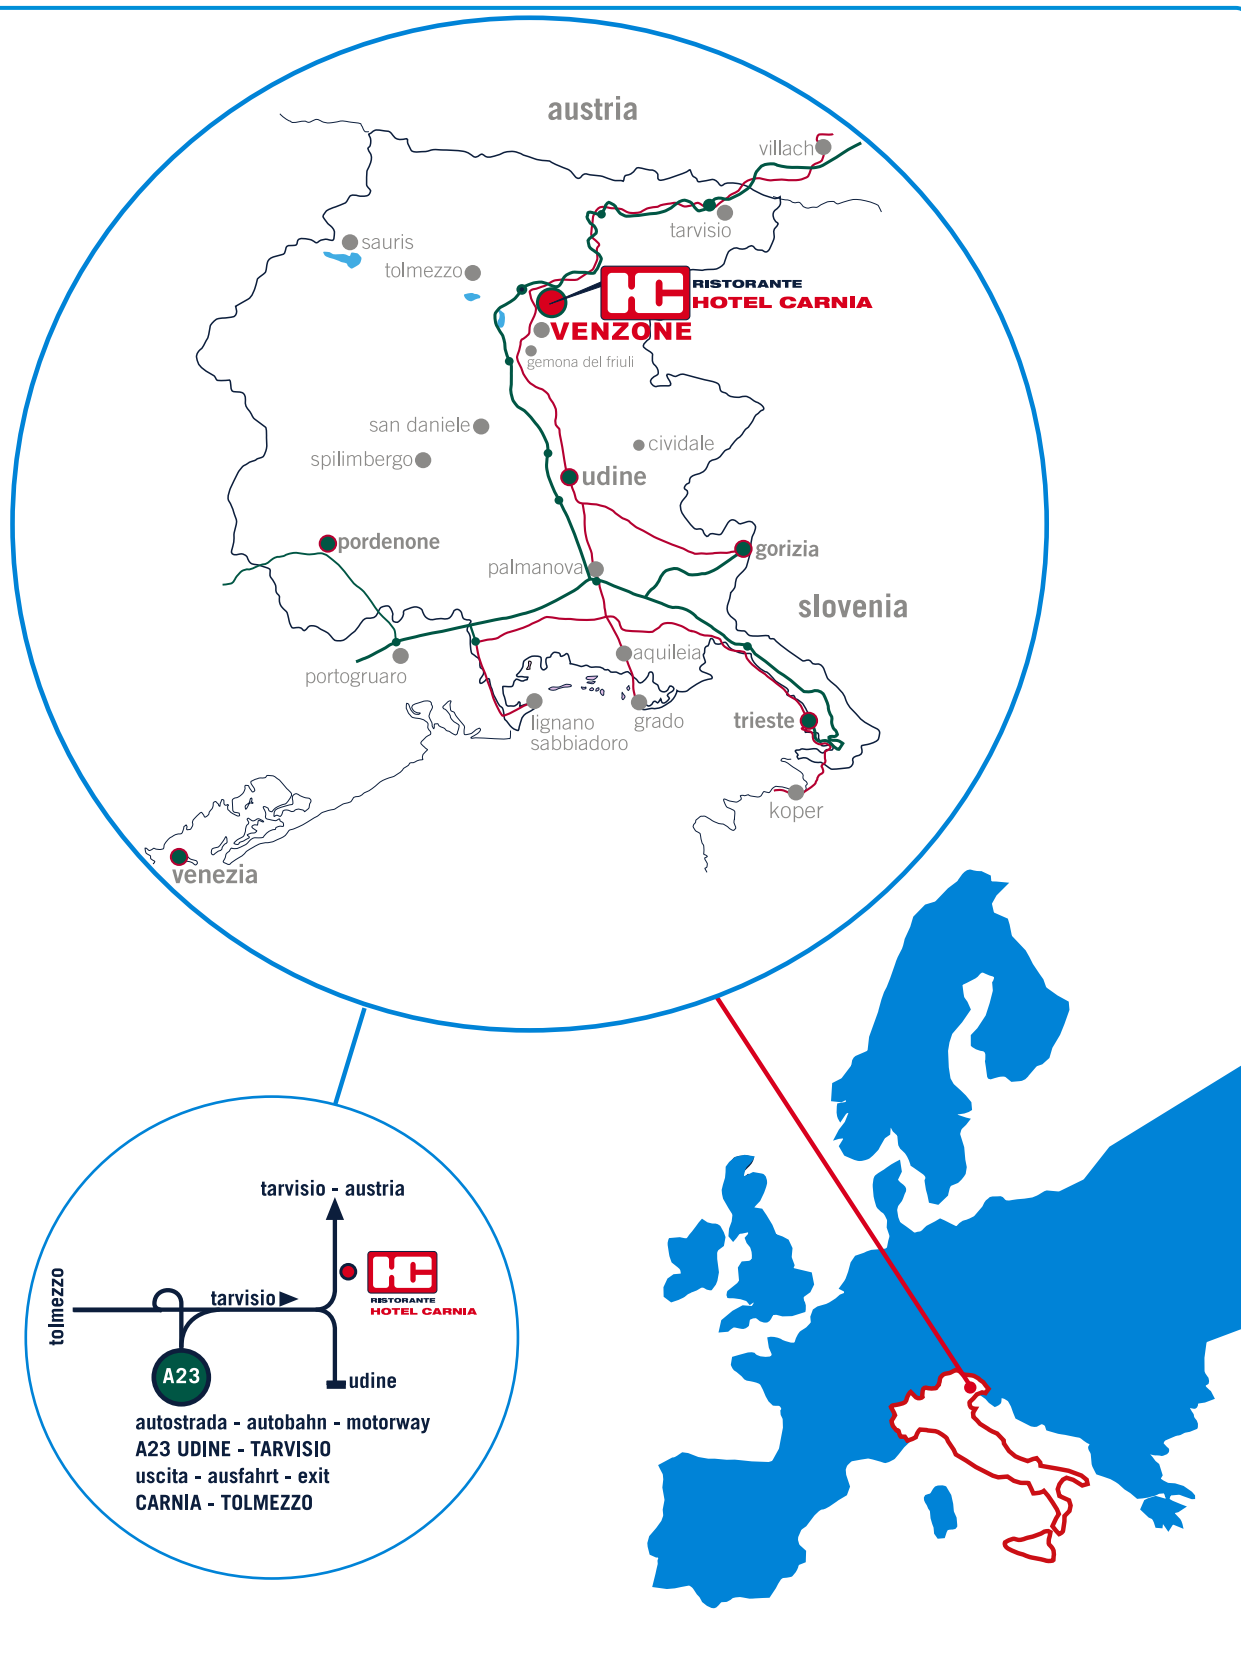

COME ARRIVARE

AUTOSTRADA A23

All'uscita Carnia-Tolmezzo girare a destra e prendere la SS52 seguendo l'indicazione per Tarvisio e procedere per 5 chilometri, attraversare il ponte del fiume Tagliamento e svoltare a sinistra in direzione Tarvisio e procedere per 500 metri, troverete L'Hotel Carnia alla vostra destra.

DA UDINE

Seguire la SS13 in direzione Tarvisio per 35 chilometri, attraversare Venzone e procedere per altri 5 chilometri, troverete l'hotel Carnia alla vostra destra.

DA TARVISIO

Seguire la SS13 in direzione Udine per 53 chilometri, troverete l'Hotel Carnia alla vostra sinistra.